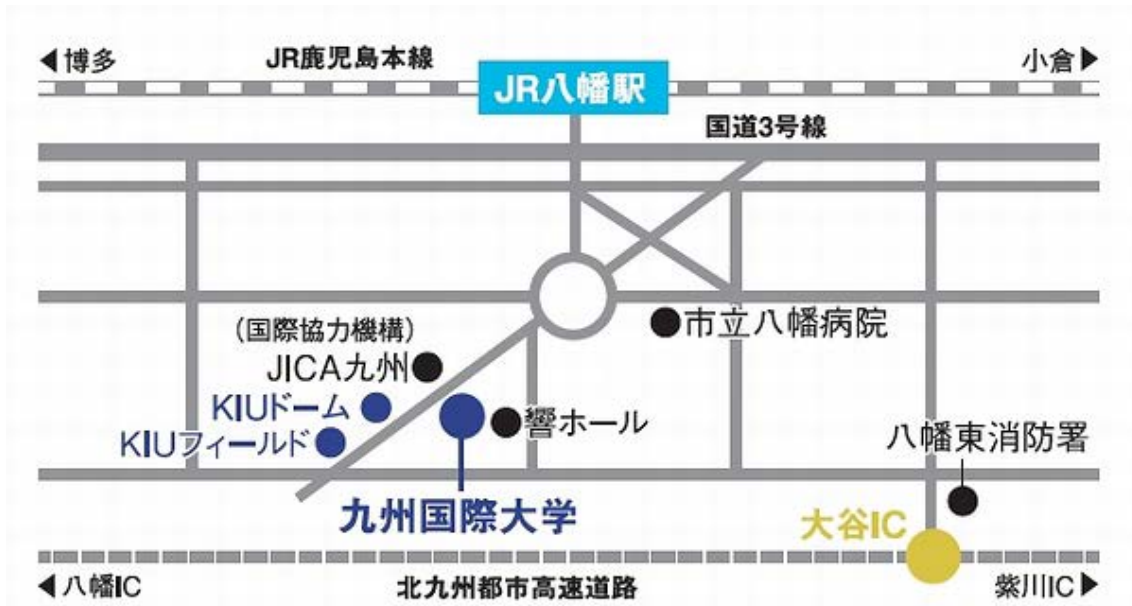

総会会場・シンポジウム会場が下記の通り変更になりました。

九州国際大学 KIU ホール

公共交通機関

八幡駅から九州国際大学まで徒歩8分